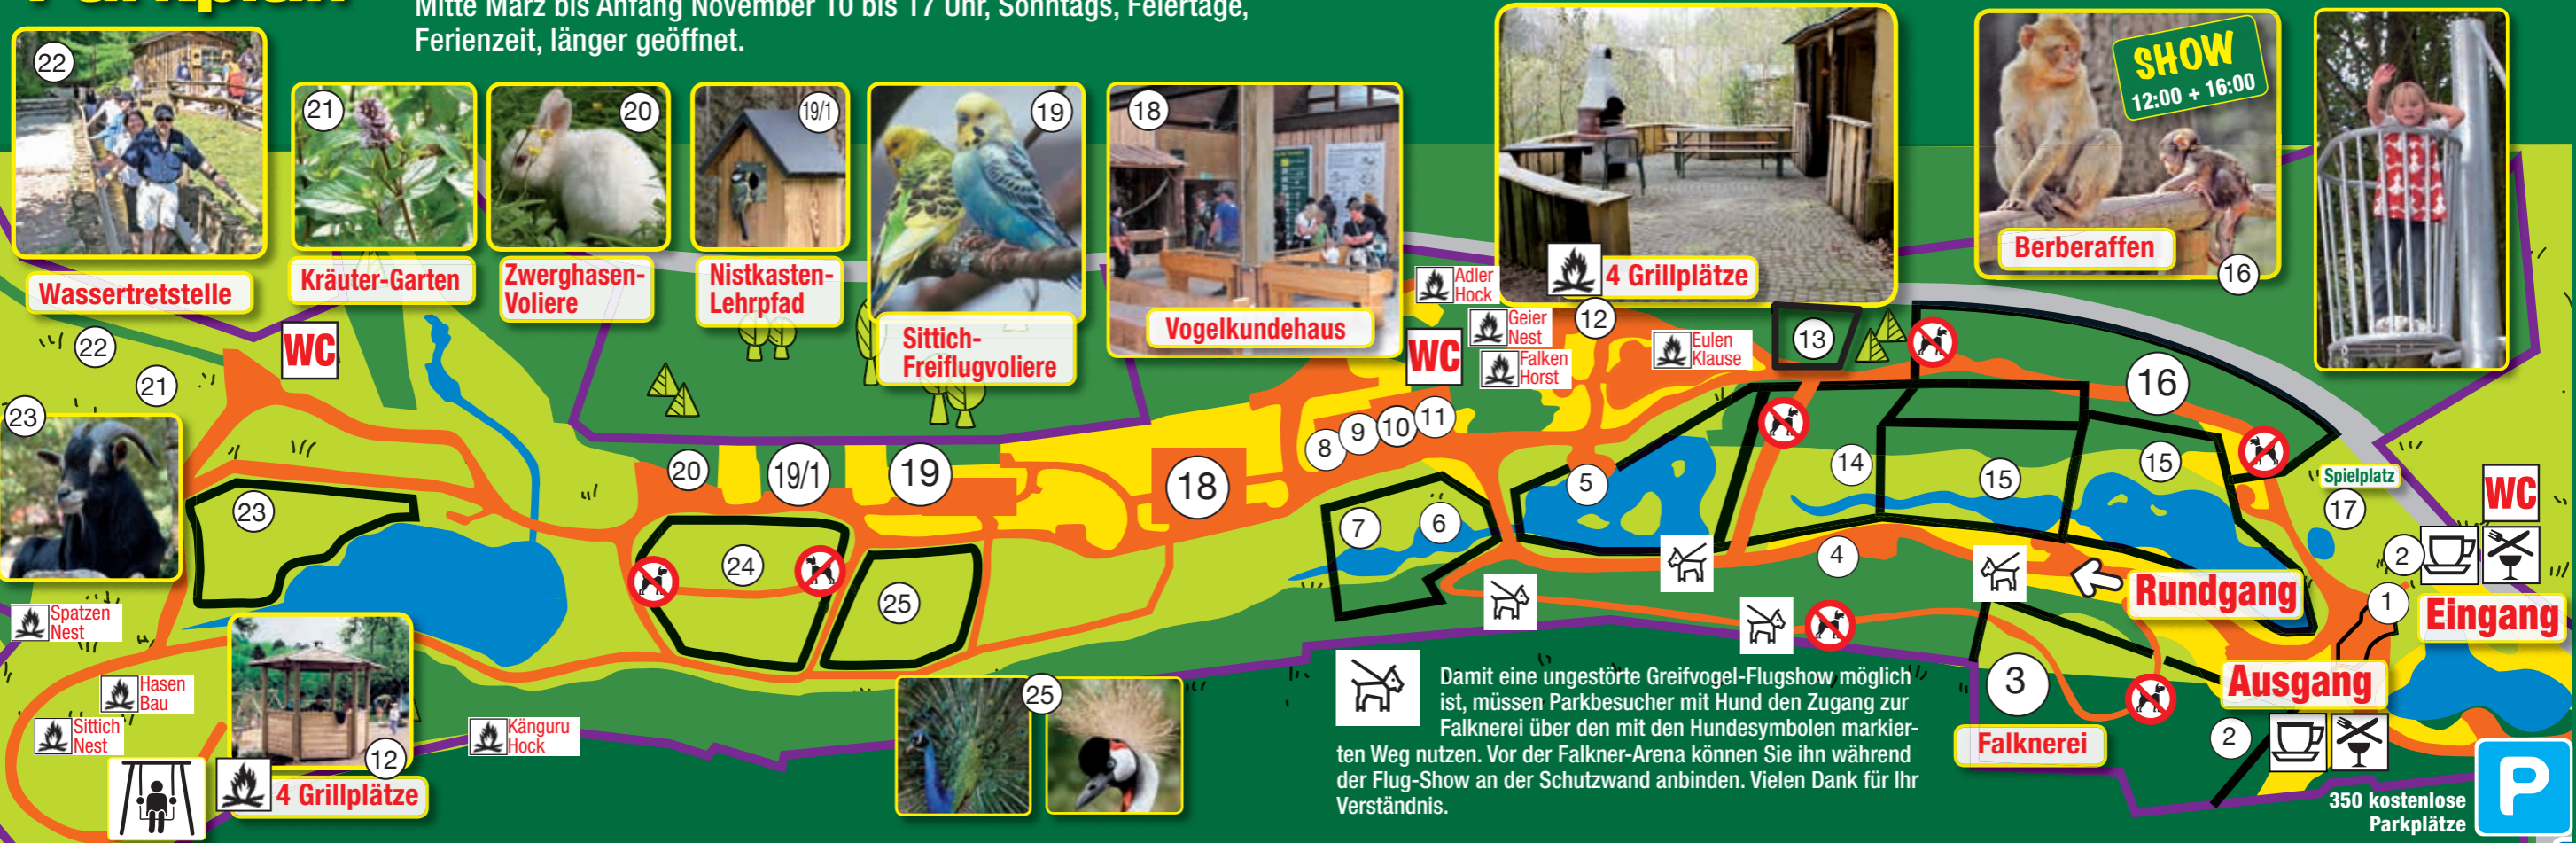

# Parkplan

Öffnungszeiten:  
Mitte März bis Anfang November 10 bis 17 Uhr, Sonntags, Feiertage,  
Ferienzeit, länger geöffnet.

Damit eine ungestörte Greifvogel-Flugshow möglich ist, müssen Parkbesucher mit Hund den Zugang zur Falknerei über den mit den Hundesymbolen markierten Weg nutzen. Vor der Falkner-Arena können Sie ihn während der Flug-Show an der Schutzwand anbinden. Vielen Dank für Ihr Verständnis.